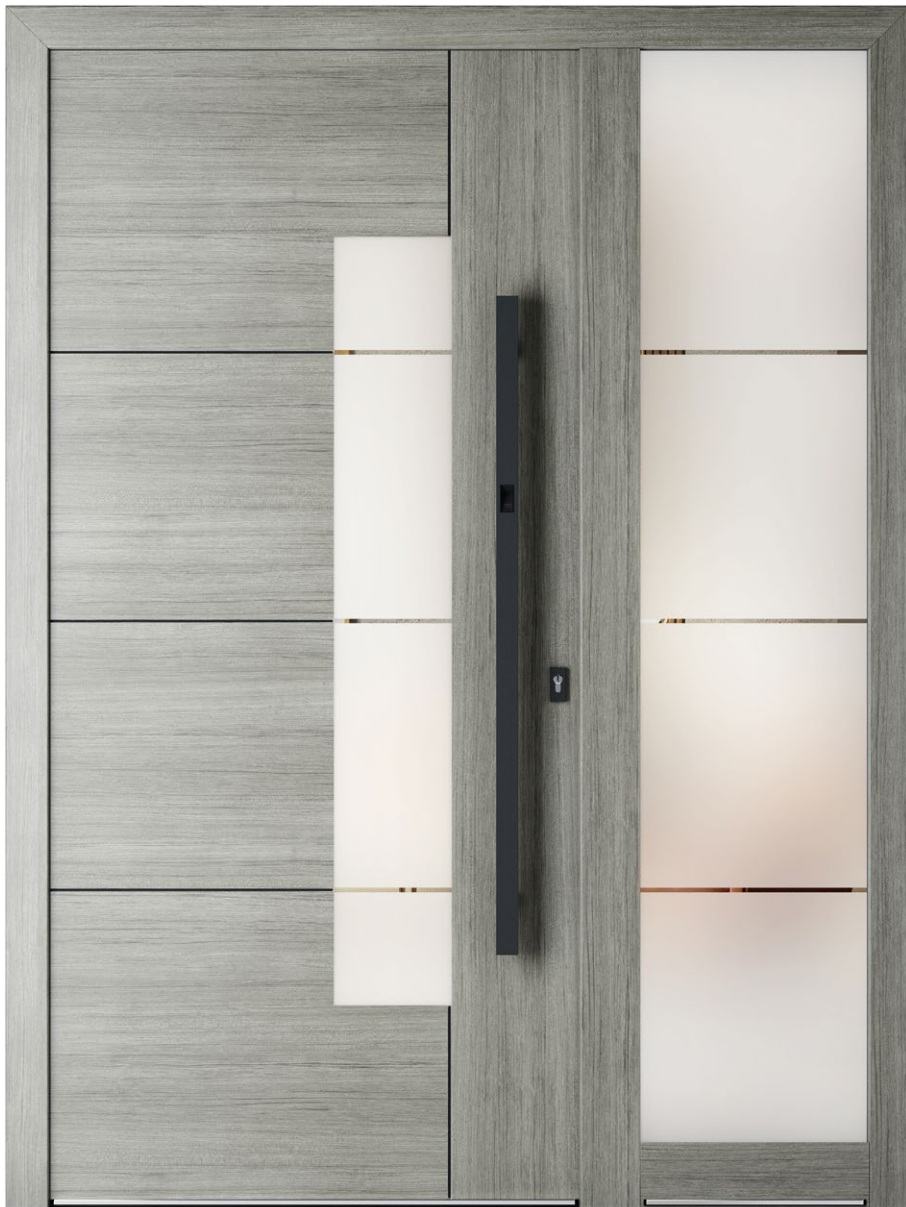

Alux DB703

GLAS IM MODEL

Sandstrahlglas mit klarem Motiv

GLAS IM SEITENTEIL

Sandstrahlglas

STOSSGRIFF/DRÜCKER

Stoßgriff PD-150 1400mm

ROSETTE

Edelstahlrosette oval

MODEL

PREMIUM 2

Aussenansicht

FÜLLUNG

1-seitige Aufsatzfüllung Premium 3 (2350-52)
Serie Art Decor-Line, Anteak *

FARBE

Anteak