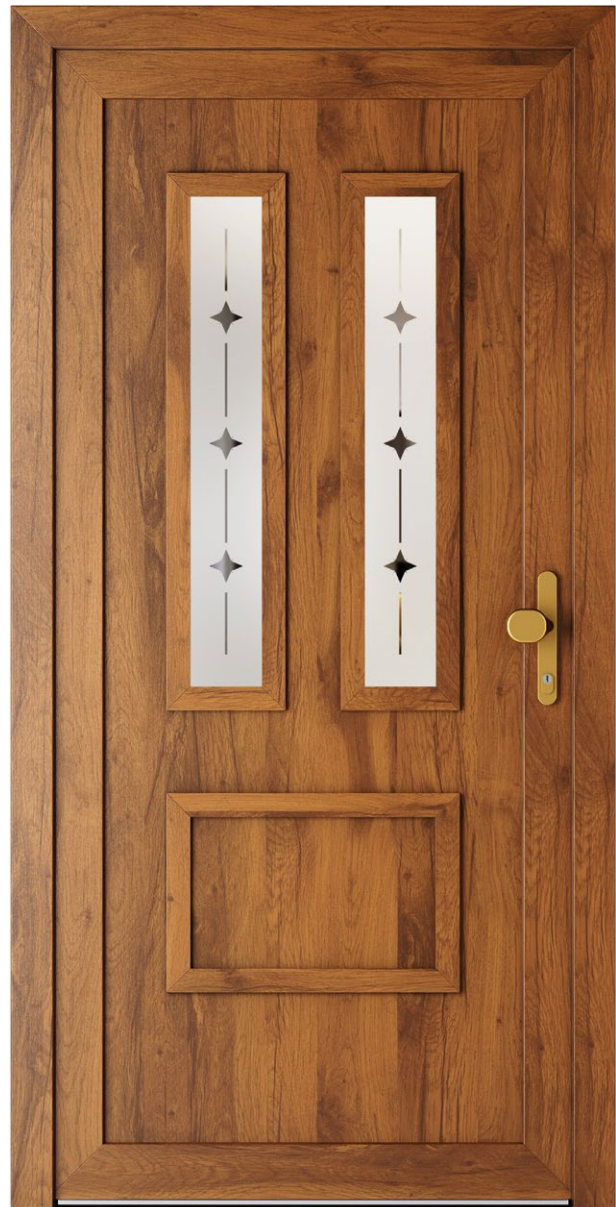

Aussenansicht

MODEL
RETRO 2

KAPICA

FARBE
Golden oak

GLAS IM MODEL
Sandstrahlglas mit klarem Motiv

STOSSGRIFF/DRÜCKER
Knauf mit Langschild und Kernziehschutz

EXTRAS
PVC-Rahmen