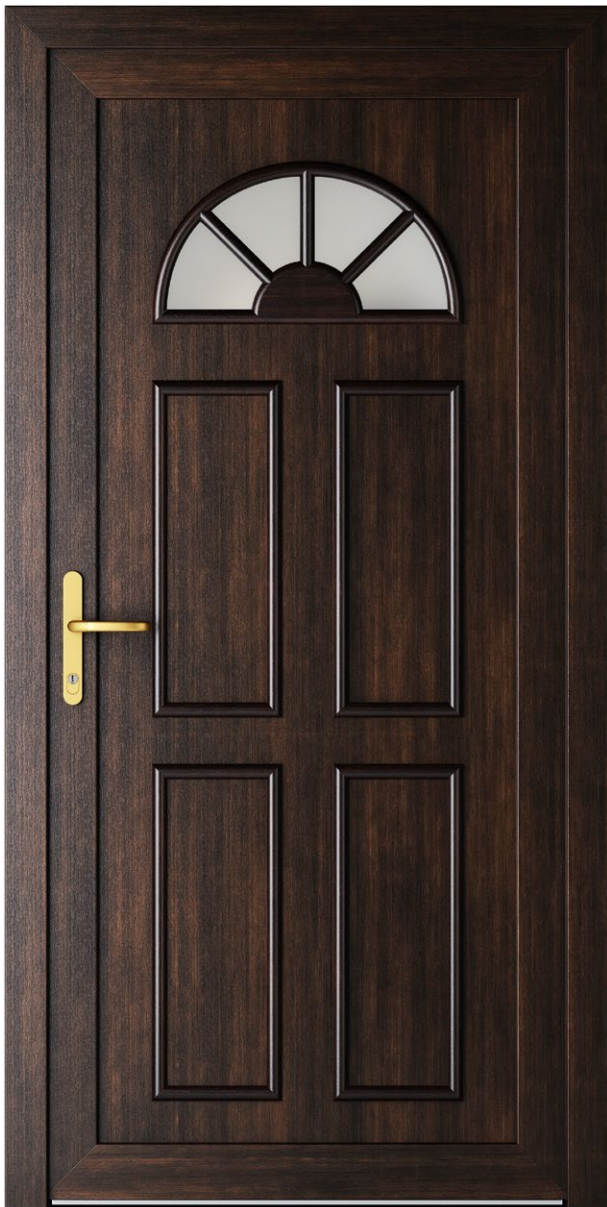

Aussenansicht

FÜLLUNG

Einsatzfüllung Retro 2 (168)

FARBE

Mooreiche

GLAS IM MODEL

Satinato

STOSSGRIFF/DRÜCKER

Drücker mit Langschild und Kernziehschutz

MODEL
RETRO 3