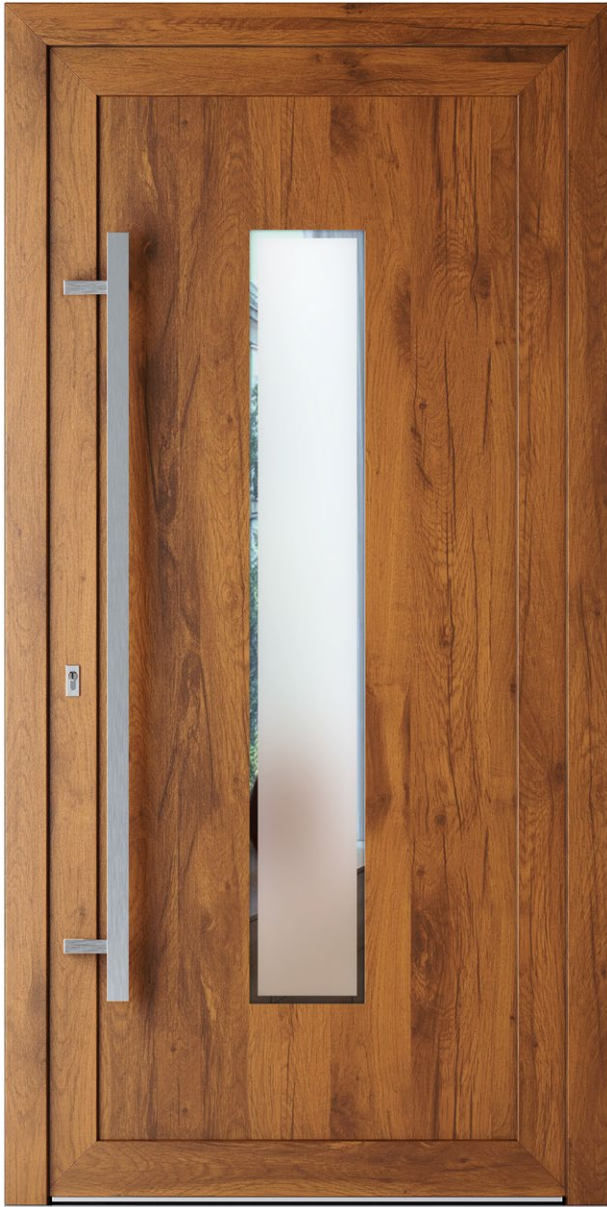

Stoßgriff PD-160 1200mm

ROSETTE

Eckige Edelstahlrosette

EXTRAS

Flächenbündige Edelstahlisenen

MODEL

MODERN 4

Aussenansicht