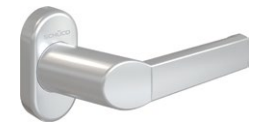

Drücker Schüco mit Kurzschild

*erhältlich in Farben:
weiß, silber und schwarz