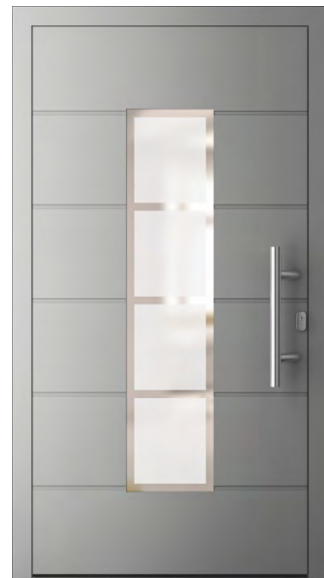

MODELL 38

FARBE	RAL 9006
BESCHLAG	Griff SG-320_500/300_ Edelstahl Rosette Oval Edelstahl
GLAS	Satinato mit klarem Rand und Streifen
DETAILS	Nuten nur von aussen