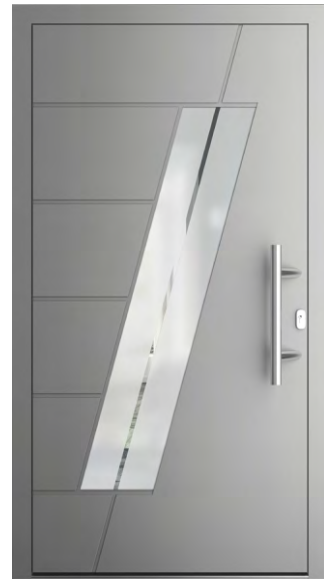

MODELL 25

FARBE	RAL 9006
BESCHLAG	Griff SG-320_500/300_Edelstahl Rosette Oval Edelstahl
GLAS	Satinato mit klaren Streifen
DETAILS	Nuten nur von aussen