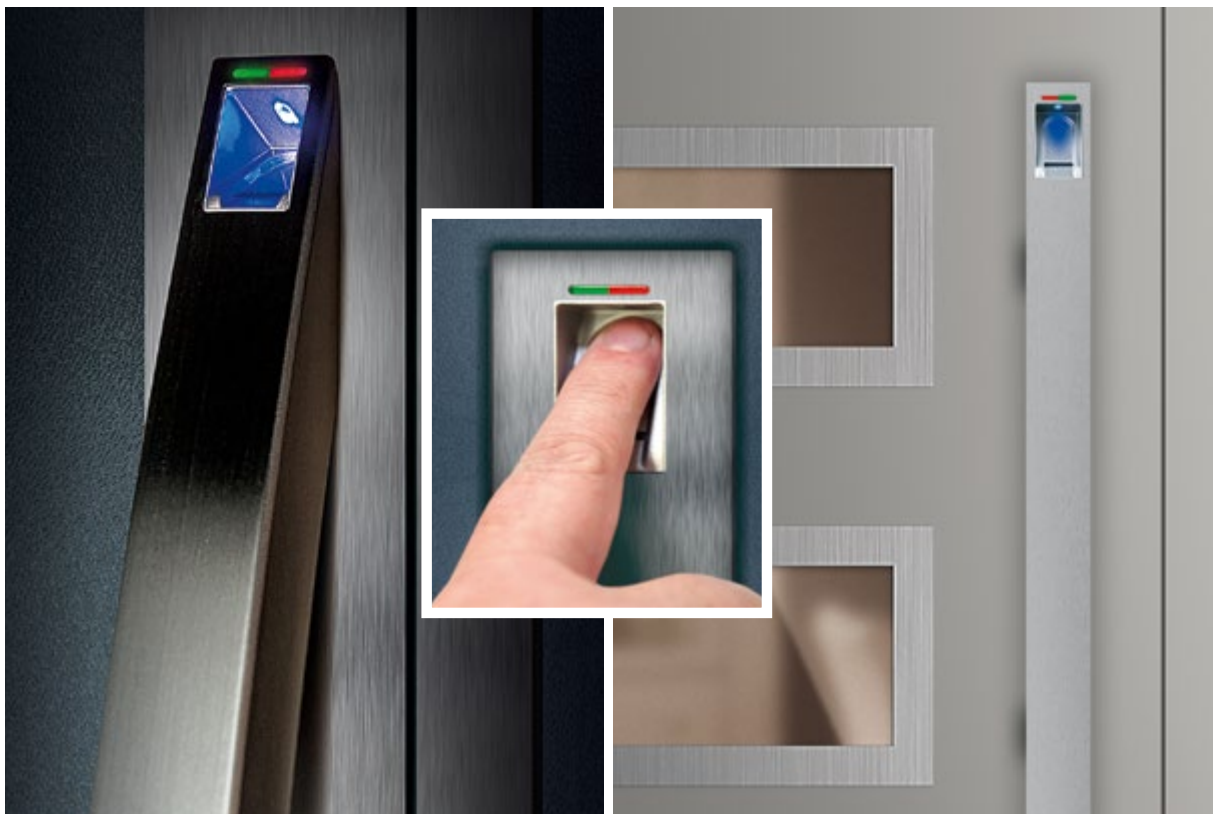

# TÜRBÄNDER

Verdeckt liegende Bänder

Standard aufliegende Bänder

Rollenbänder

# ZUTRITTSKONTROLLE

Tastatur mit basic Code

Tastatur mit Bluetooth

Fingerprint

RFID

Edelstahlgriff mi integriertem Fingerprint

**KAPICA – Aluminium**

ul. Główna 62