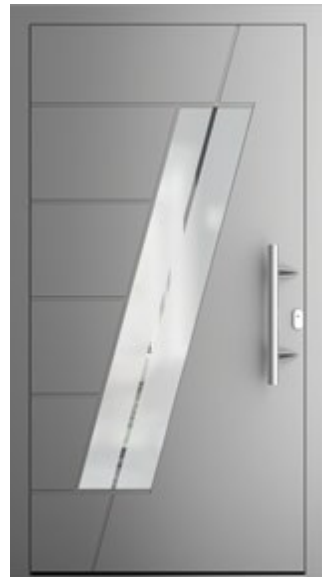

MODELL 25

FARBE	RAL 9006
BESCHLAG	Griff SG-320_500/300_Edelstahl Rosette Oval Edelstahl
GLAS	Satinato mit klaren Streifen
DETAILS	Nuten nur von aussen