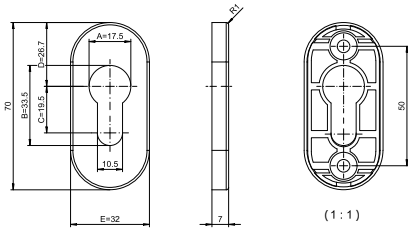

Oval DESIGN

Edelstahl

Edelstahl