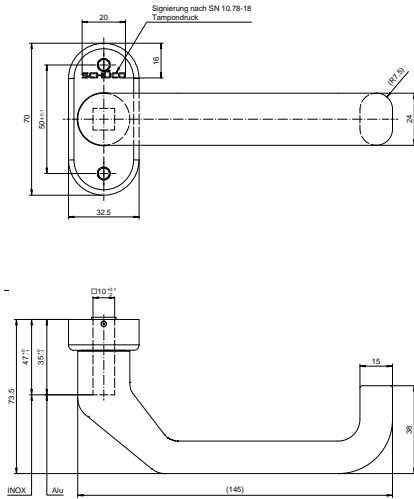

Oval DESIGN

Edelstahl